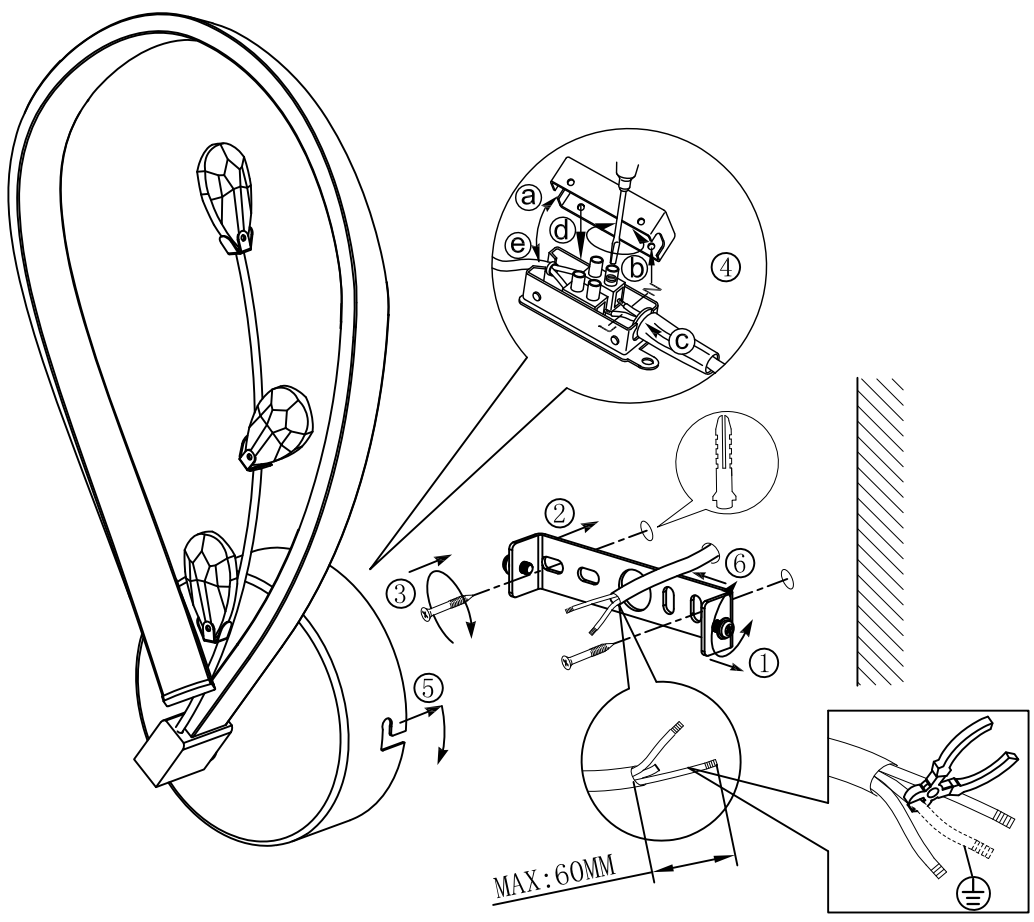

**B**

BLA97489  
www.eglo.com

A5印制

 <b>东莞东进照明有限公司</b>		名称	2018-112 LED壁灯	
绘图	曾明益		货号	97489
校对			通用 货号	
检查		版次		V: -0
批准		日期	2018-2-5	
approved by EGLO				